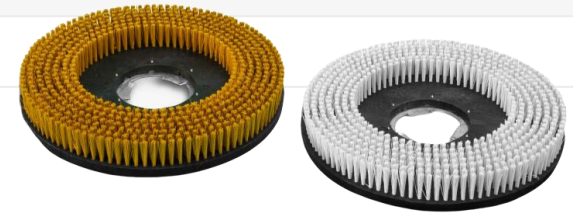

Teknik Ayrıntılar

Enerji :	230v / 50 Hz
Fırça genişliği	1/ 380 mm
Temizleme genişliği	1 / 500 mm
Fırça Motor	220 v / 375 w
Vakum Motor	220 v / 1200w
Kablo Uzunluğu	10 Metre
Tank kapasite	14 Lt (Temiz)- 18 Lt (Kirli)
Çalışma kapasitesi	1.500 m2/h
Fırça basıncı	20 Kg
Makina ağırlığı	48 Kg
Ölçü e/b/y	565/1070/1050 mm
Kutu ölçü e/b/y	610/850/830 mm

*Üretici firma bu özelliklerde değişiklik yapma hakkını saklı tutar.

- Ürünle beraber 1 adet fırça teslim edilir.