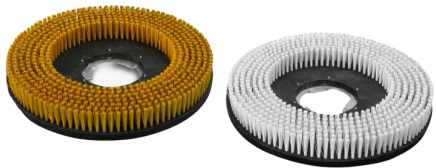

Fiyatlandırma

Ürün Kodu	%20 KDV DAHİL FİYATI
E-180	

- 1 adet fırça fiyata dahildir.

Yedek parça fiyatları (%20 KDV hariç):

- Fırça (adet): 2000₺