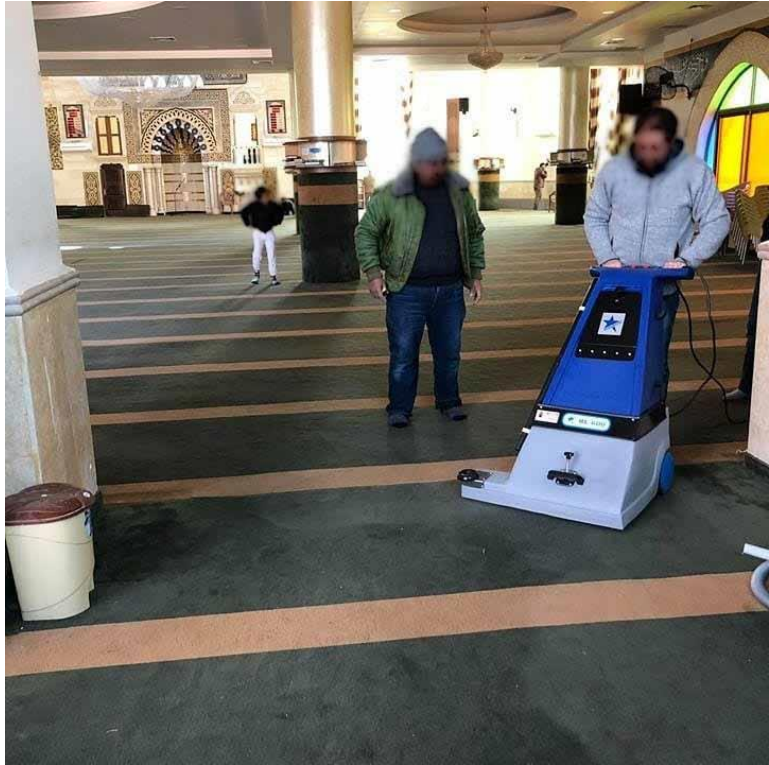

Fiyatlandırma

Ürün Kodu	%20 KDV DAHİL FİYAT TEKLİFİ
RL-600	
RL-400